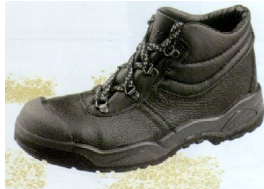

Veiligheidsschoen Odin

Art.nr.	Omschrijving
17481	Veiligheidssch. Odin S1P 41
17310	Veiligheidssch. Odin S1P 42
17311	Veiligheidssch. Odin S1P 43
17312	Veiligheidssch. Odin S1P 44
17313	Veiligheidssch. Odin S1P 45
17480	Veiligheidssch. Odin S1P 46