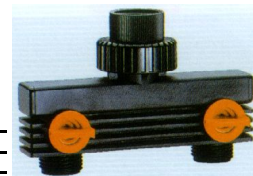

### CL 8599: Kraanaansluit. dubbel

Om twee slangen aan te sluiten aan een kraan, met aan/uit kraantjes en dichtingen. Eenvoudige montage en 3/4" aansluitingen en 1/2" reductie.

| Art.nr. | Omschrijving                    |
|---------|---------------------------------|
| 15772   | Cl 8599 dubbel kraanaansluiting |

### CL 8589: 2-weg verdeler 3/4"

Voor 3/4" kraan, mogelijkheid tot aansluiting van 2 watertimers, drukregelaars, ...

| Art.nr. | Omschrijving           |
|---------|------------------------|
| 15775   | Cl 8589 2-weg verdeler |

### CL 8583: Koala quick-click

Aansluiting voor rechte en mengkranen. Ideaal geschikt om het water van binnenuit tot op het terras te brengen waar geen water voorzien is. Makkelijke en trekvaste aansluiting.