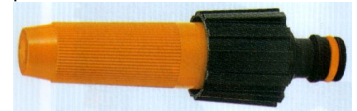

CL 8617: Waterspuit

Regelbaar van volledig dicht tot open

Art.nr.	Omschrijving
15753	Cl 8617 waterspuit

CL 8756: Spray pistool

Professioneel spray pistool in zware uitvoering. Debietsregeling met regelbare hendel en geptenteerd blokkeersysteem voor het bepalen van de waterstraal.