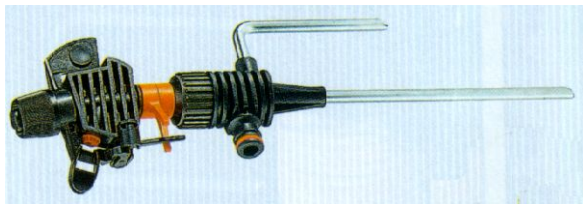

Waterbehandeling

CL 8810:Impact op pen

-Pulserende sproeier op een stevige roestvrije stalen pen. Heeft een zelfregelde werking in functie van de waterdruk.

-Voor een cirkelvormig oppervlak van max 249m²

Art.nr.	Omschrijving	
15806	Cl 8810 impact op pen