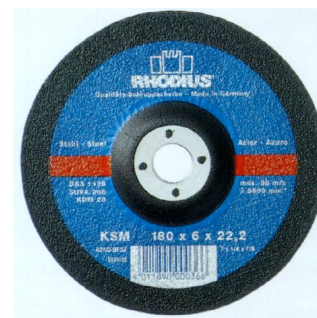

Afbraamschijven

Afbraamschijf voor universeel gebruik. Zeer hard. Asgat 22,2 mm en dikte 6 mm.

Art.nr.	Omschrijving
11221	Afbraamschijf 115 mm
11222	Afbraamschijf 125 mm
11224	Afbraamschijf 230 mm