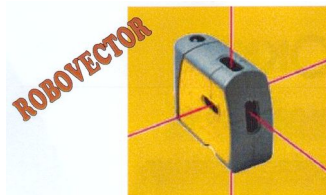

Lasers Sokkia

Robovector

Voor informatie: contacteer ons

Accusquare

Voor info: contacteer ons