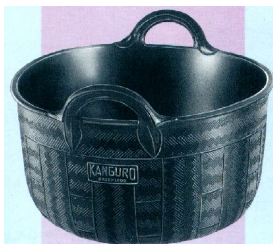

### Kuip rubber Fiel 60L laag

-inhoud: 60L  
-hoogte: 24 cm  
-diameter: 67 cm

Art.nr.	Omschrijving	
11010	Mortelkuip rubber 60L laag	

### Kuip rubber Fiel 80L

-inhoud: 80 L  
-hoogte: 58 cm  
-diameter: 58 cm

Art.nr.	Omschrijving	
11013	Mortelkuip rubber 80L	

### Kuip rubber Kanguro Carbonera

-inhoud: 24L  
-hoogte: 22 cm  
-diameter: 41cm

Art.nr.	Omschrijving	
11015	Mortelkuip rubber carbonera	