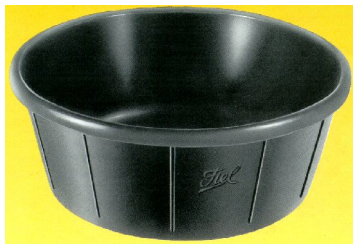

### Kuip rubber Fiel 45L handgreep

Met handgrepen:  
-inhoud: 45L  
-hoogte: 35 cm  
-diameter: 52 cm

Art.nr.	Omschrijving	
11009	Mortelkuip rubber 45L handgr.	

### Kuip rubber Fiel 60L laag

-inhoud: 60L  
-hoogte: 24 cm  
-diameter: 67 cm

Art.nr.	Omschrijving	
11010	Mortelkuip rubber 60L laag	