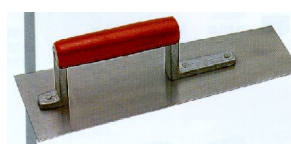

Plakijzer KM Belgisch trapez.

Art.nr.	Omschrijving	
13008	Plakijzer belgisch KM trapez